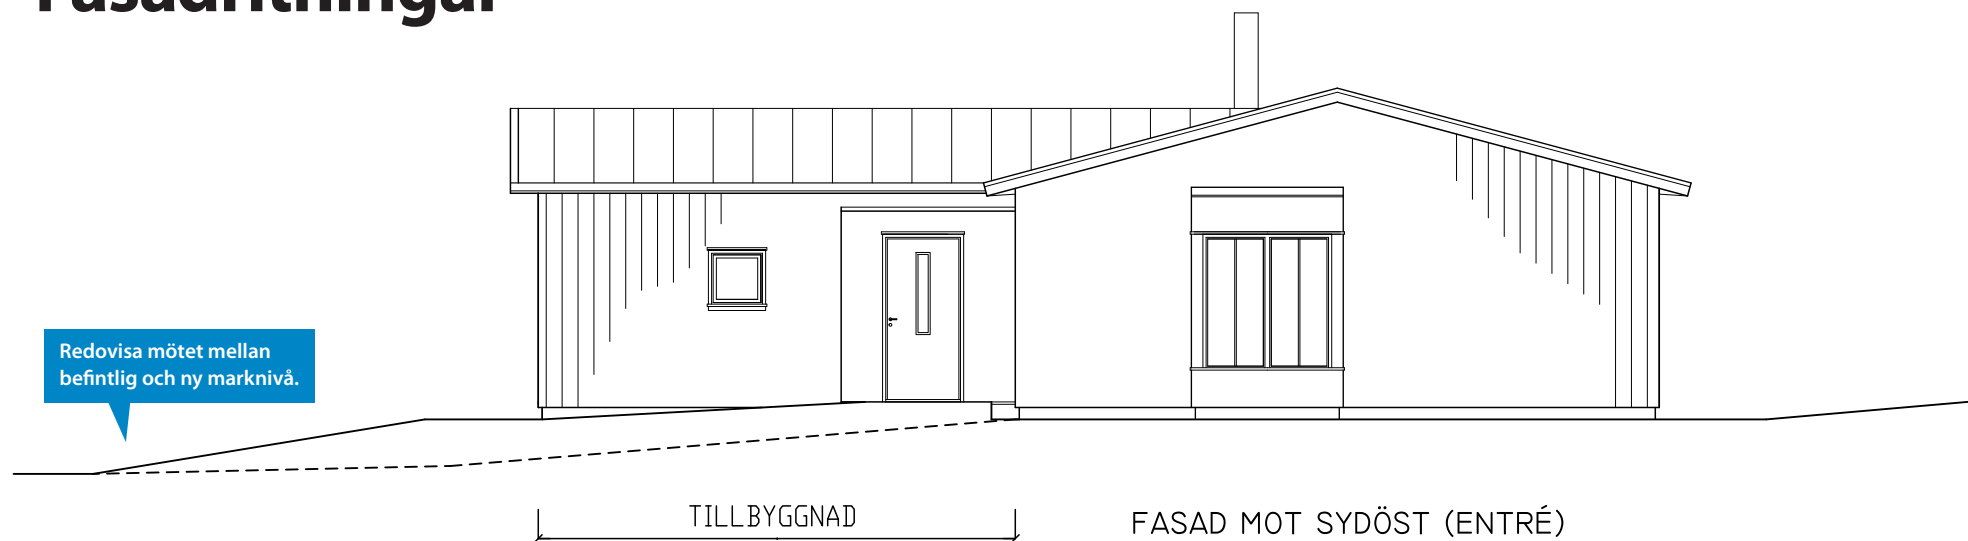

# Fasadritningar

Redovisa mötet mellan befintlig och ny marknivå.

Redovisa materialval och kulör.

UTVÄNDIGT MATERIAL & KULÖRSÄTTNING

TAK:  
ZINKPLÅT

VÄGGAR:  
STÅENDE EKELFASSPONT  
KULÖR NCS 2505-Y20R

KNALLEN 1:6  
NYBYGGNAD AV ENBOSTADSHUS  
FASADER

Ritn.nr A6  
2015-06-04

Skala 1:100  
RITAD AV: HSL, SANDAREDS ARKITEKTKONTOR