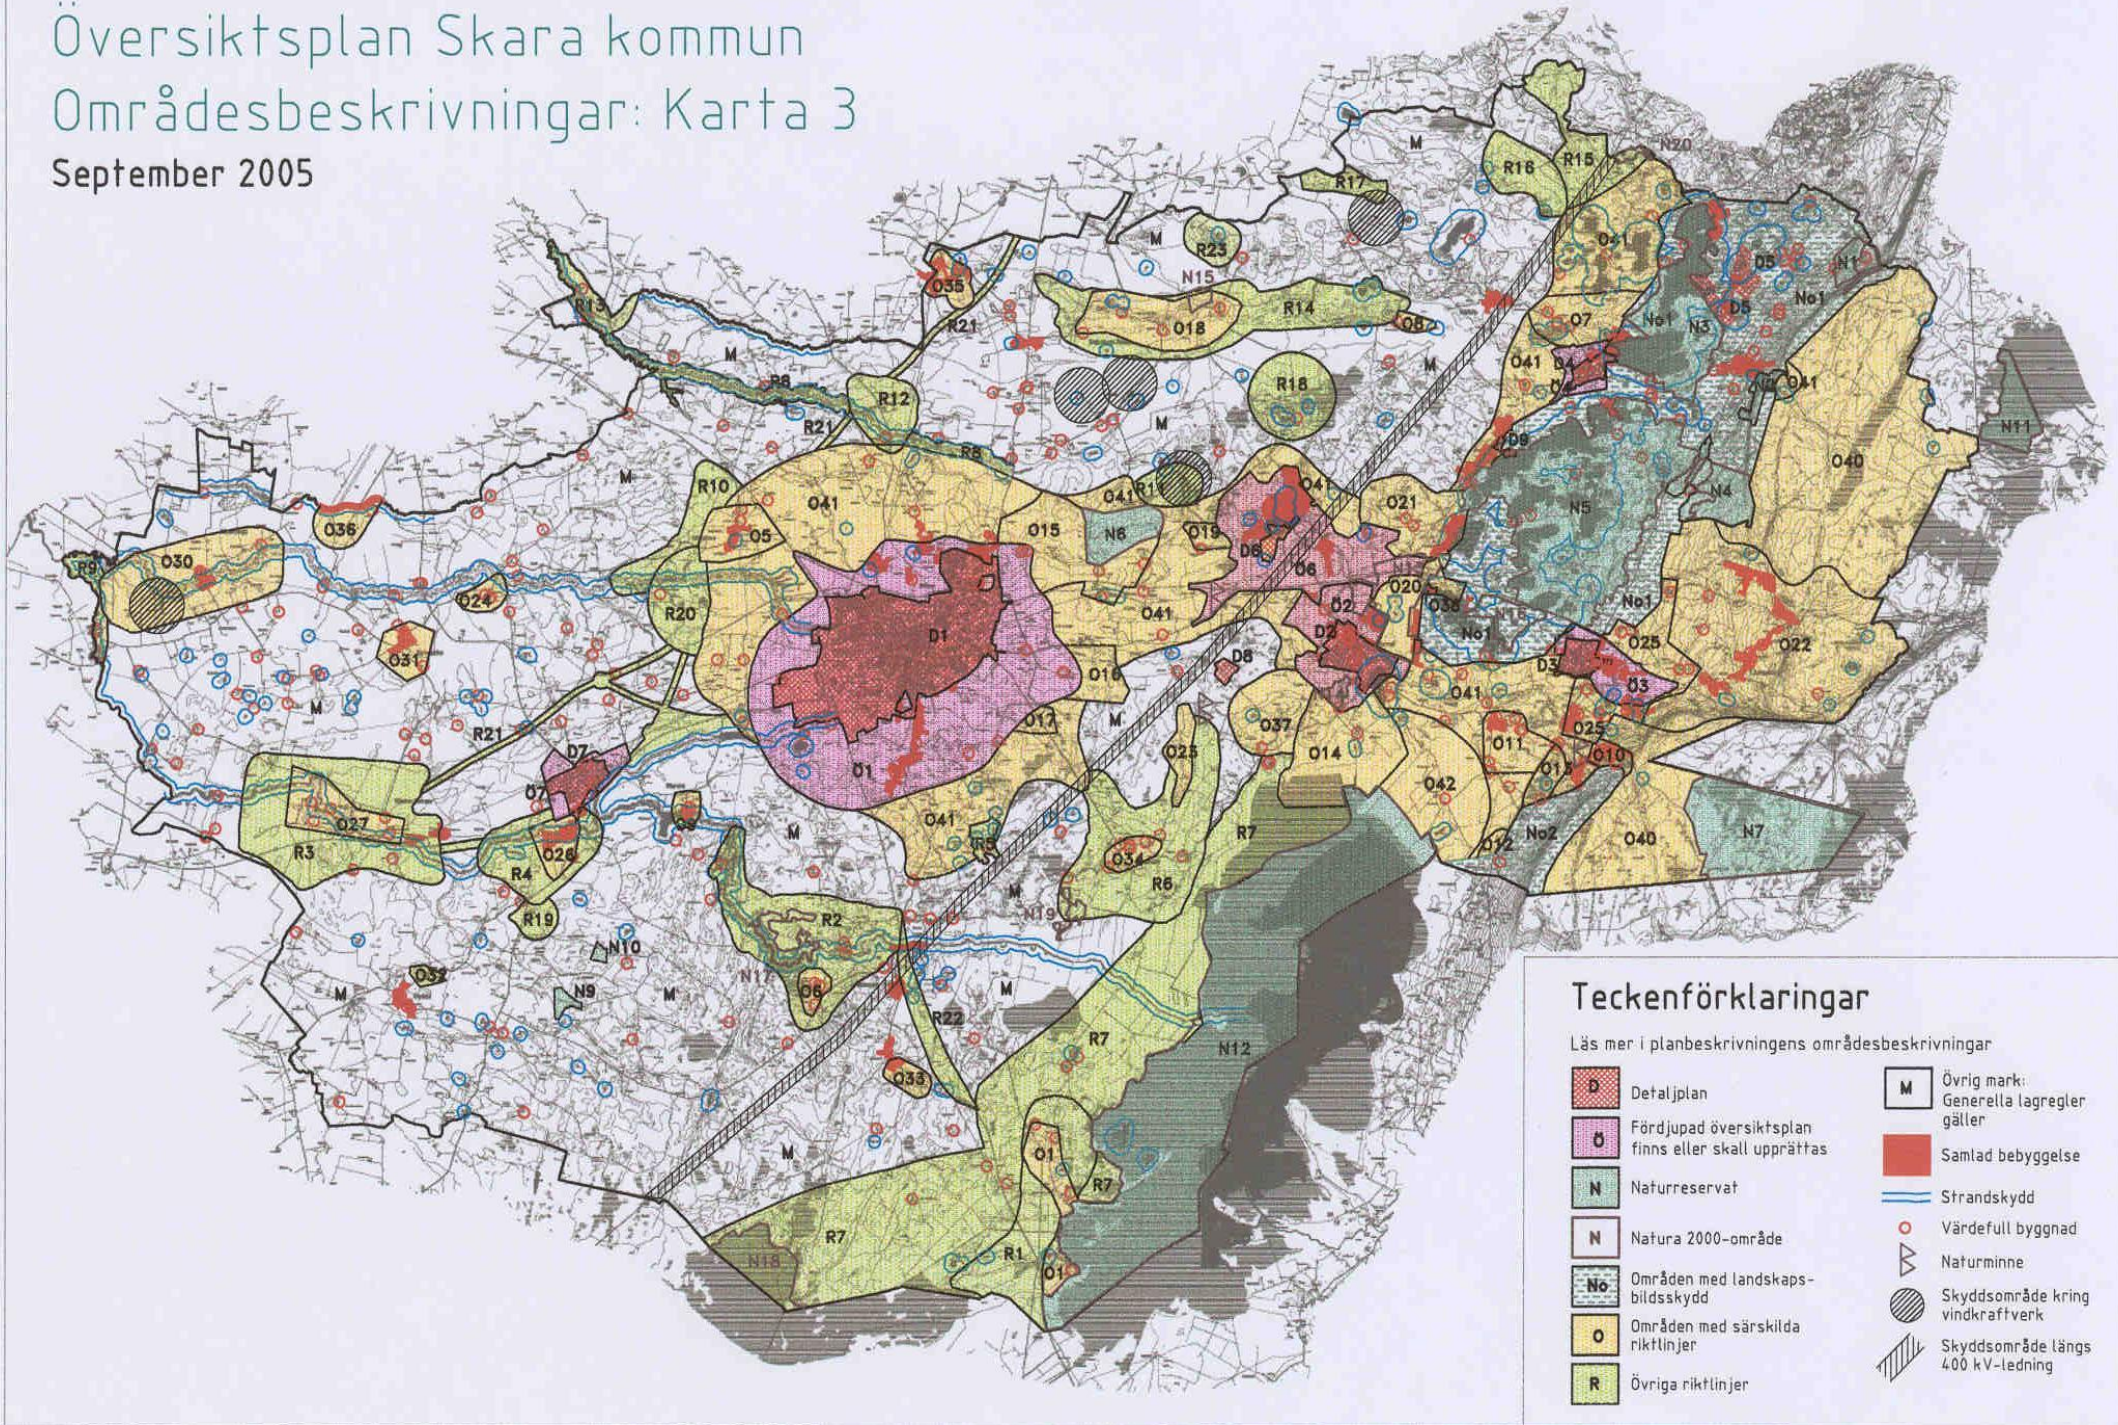

# Översiktsplan Skara kommun

## Områdesbeskrivningar: Karta 3

September 2005

### Teckenförklaringar

Läs mer i planbeskrivningens områdesbeskrivningar

- |   |  |
|---|--|
|  Detaljplan  |  Övrig mark: Generella lagregler gäller |
|  Fördjupad översiktsplan finns eller skall upprättas |  Samtald bebyggelse                     |
|  Natursreservat                                      |  Strandskydd                            |
|  Natura 2000-område                                  |  Värdefull byggnad                      |
|  Områden med landskapsbildsskydd                     |  Naturminne                             |
|  Områden med särskilda riktlinjer                    |  Skyddsområde kring vindkraftverk       |
|  Övriga riktlinjer                                   |  Skyddsområde längs 400 kV-ledning      |