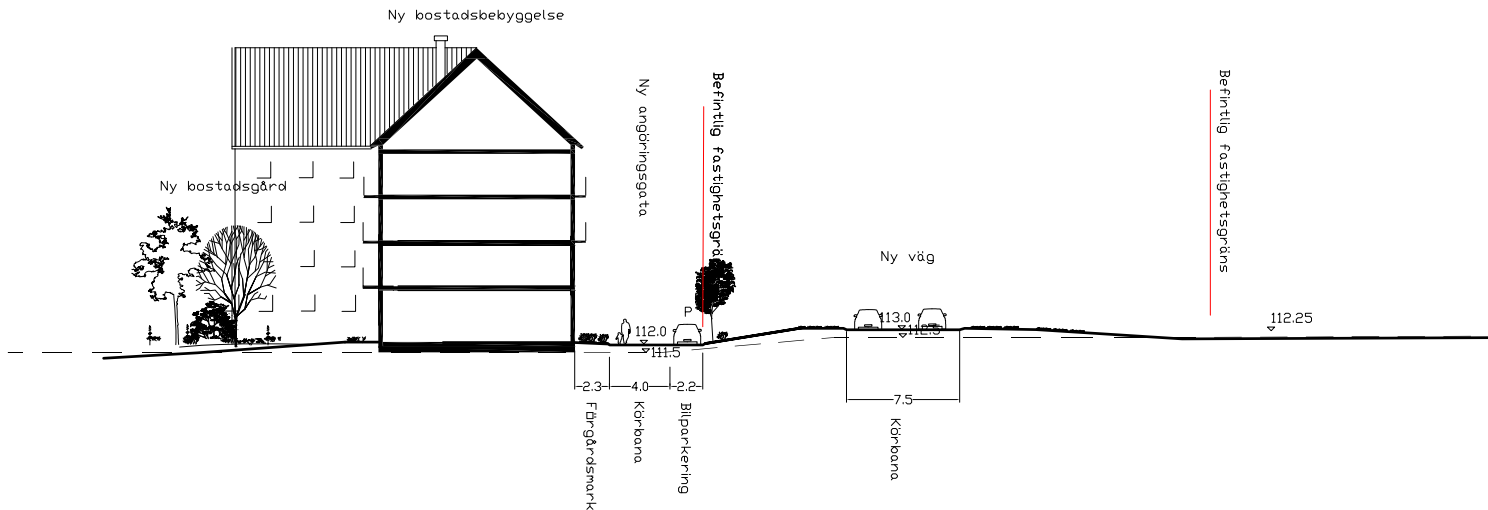

Sektioner

DP Sälgen 22 mfl, Skara

SNITT

Sektion AA
Malmgatan, nytt bostadstillägg och utvecklat gaturum

Sektion BB
Malmgatan, nytt bostadstillägg och utvecklat gaturum

Sektion CC
Malmgatan, nytt bostadstillägg och utvecklat gaturum

Sektion DD
Bostadsbebyggelse och angöringsgata, cirkulationsplats

Sektion EE
Bostadsbebyggelse och angöringsgata

Sektion FF
Bostadsbebyggelse och angöringsgata

Sektion GG
Lokalgata och skyfallsstråk

Sektion HH
Kvartersgata