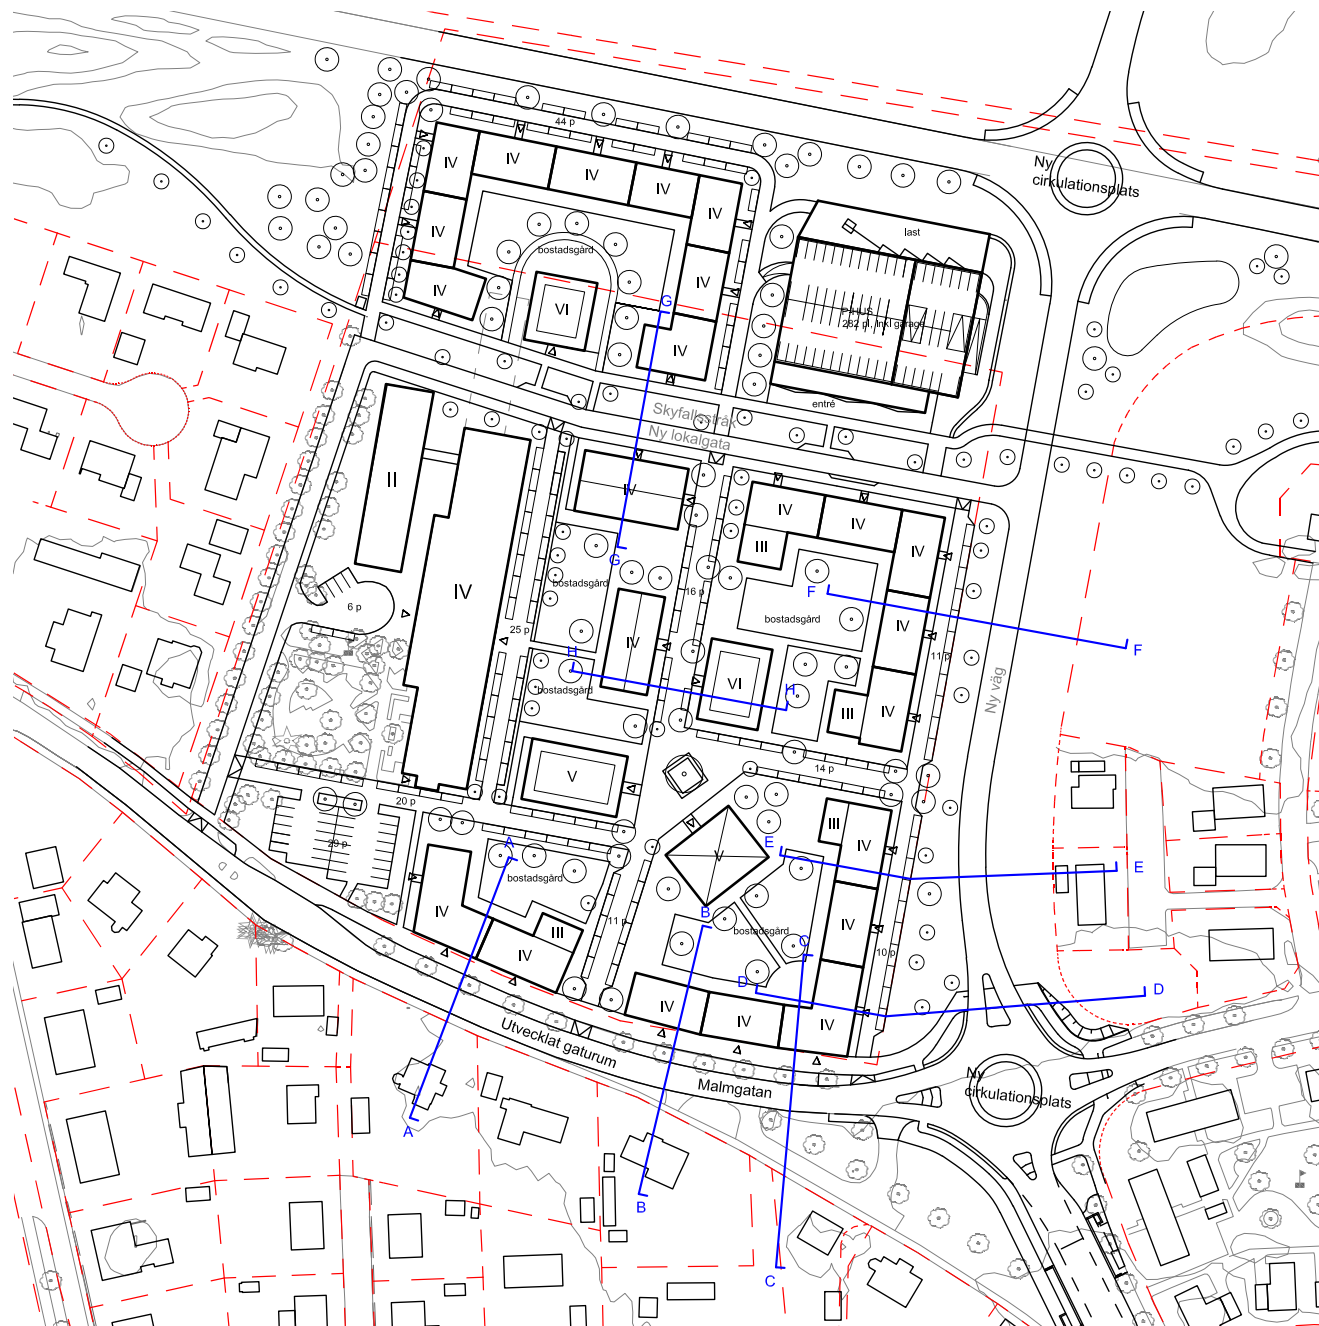

Sektioner

DP Sälgen 22 mfl, Skara

SNITT

Sektion AA
Malmgatan, nytt bostadstillägg och utvecklat gaturum

Sektion BB
Malmgatan, nytt bostadstillägg och utvecklat gaturum

Sektion CC
Malmgatan, nytt bostadstillägg och utvecklat gaturum

Sektion DD
Bostadsbebyggelse och angöringsgata, cirkulationsplats

Sektion EE
Bostadsbebyggelse och angöringsgata

Sektion FF
Bostadsbebyggelse och angöringsgata

Sektion GG
Lokalgata och skyfallsstråk

Sektion HH
Kvartersgata