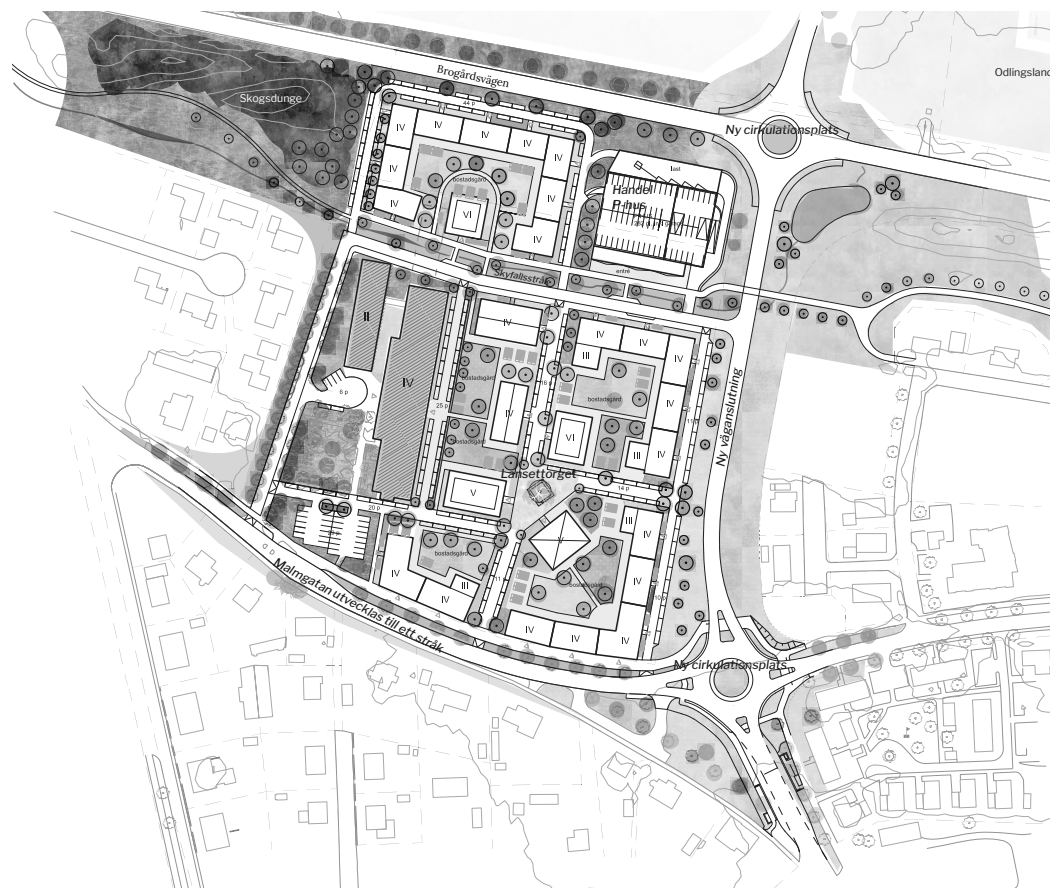

Sektioner

DP Sälgen 22 mfl, Skara

SNITT

Sektion AA
Malmgatan, nytt bostadstillägg och utvecklat gaturum

Sektion BB
Malmgatan, nytt bostadstillägg och utvecklat gaturum

Sektion CC
Malmgatan, nytt bostadstillägg och utvecklat gaturum

Sektion DD
Bostadsbebyggelse och angöringsgata, cirkulationsplats

Sektion EE
Bostadsbebyggelse och angöringsgata

Sektion FF
Bostadsbebyggelse och angöringsgata

Sektion GG
Lokalgata och skyfallsstråk

Sektion HH
Kvartersgata