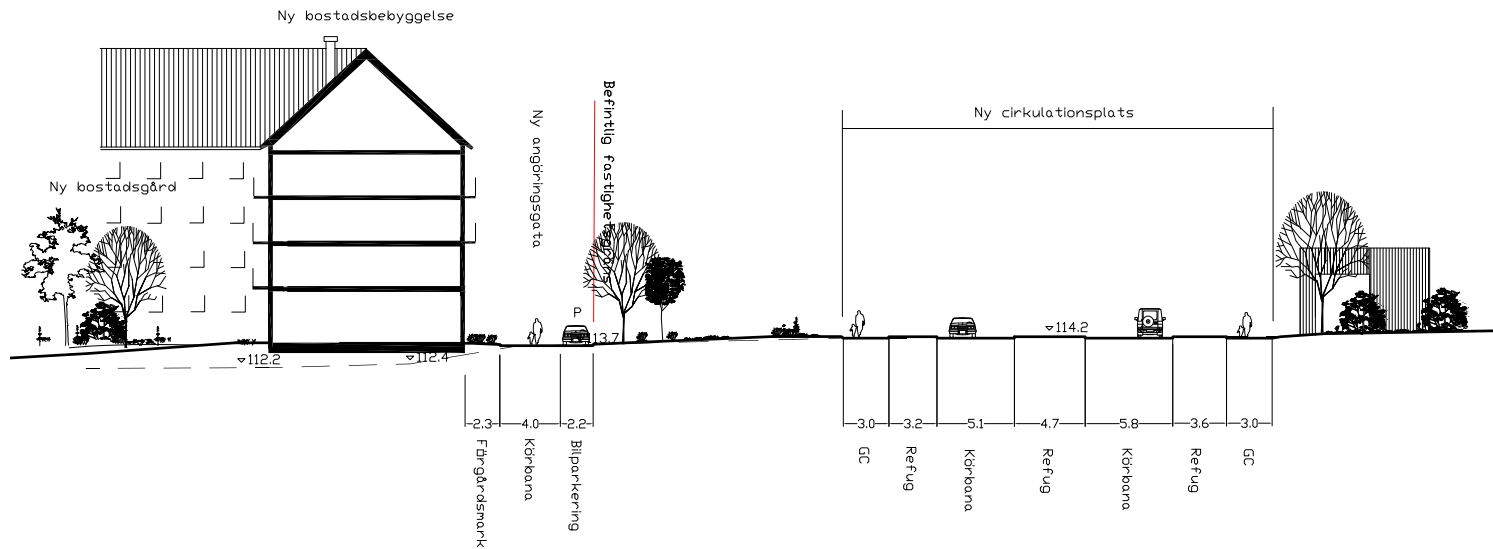

Sektioner

DP Sälgen 22 mfl, Skara

SNITT

Sektion AA
Malmgatan, nytt bostadstillägg och utvecklat gaturum

Sektion BB
Malmgatan, nytt bostadstillägg och utvecklat gaturum

Sektion CC
Malmgatan, nytt bostadstillägg och utvecklat gaturum

Sektion DD
Bostadsbebyggelse och angöringsgata, cirkulationsplats

Sektion EE
Bostadsbebyggelse och angöringsgata

Sektion FF
Bostadsbebyggelse och angöringsgata

Sektion GG
Lokalgata och skyfallsstråk

Sektion HH
Kvartersgata