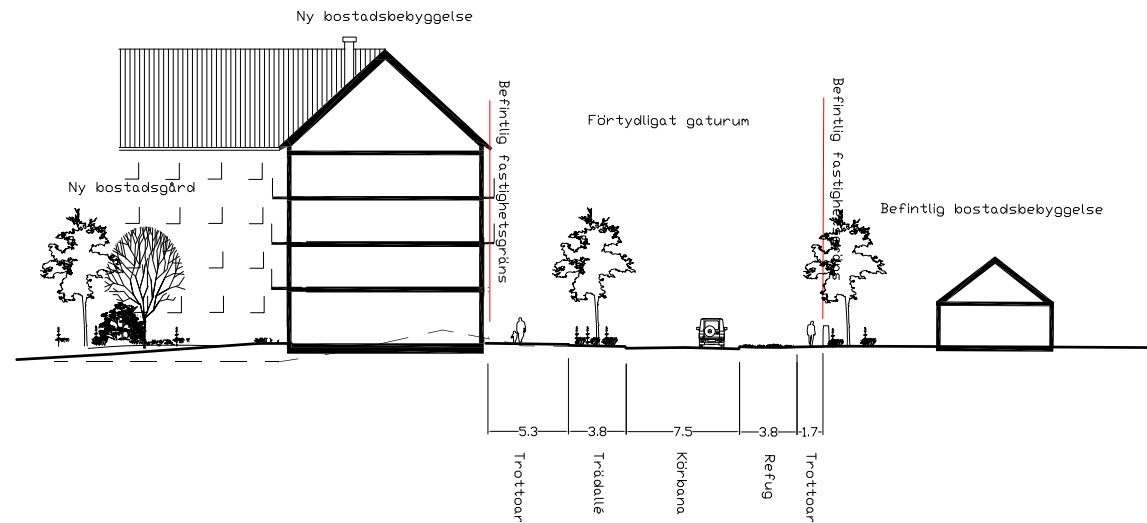

Sektioner

DP Sälgen 22 mfl, Skara

SNITT

Sektion AA
Malmgatan, nytt bostadstillägg och utvecklat gaturum

Sektion BB
Malmgatan, nytt bostadstillägg och utvecklat gaturum

Sektion CC
Malmgatan, nytt bostadstillägg och utvecklat gaturum

Sektion DD
Bostadsbebyggelse och angöringsgata, cirkulationsplats

Sektion EE
Bostadsbebyggelse och angöringsgata

Sektion FF
Bostadsbebyggelse och angöringsgata

Sektion GG
Lokalgata och skyfallsstråk

Sektion HH
Kvartersgata