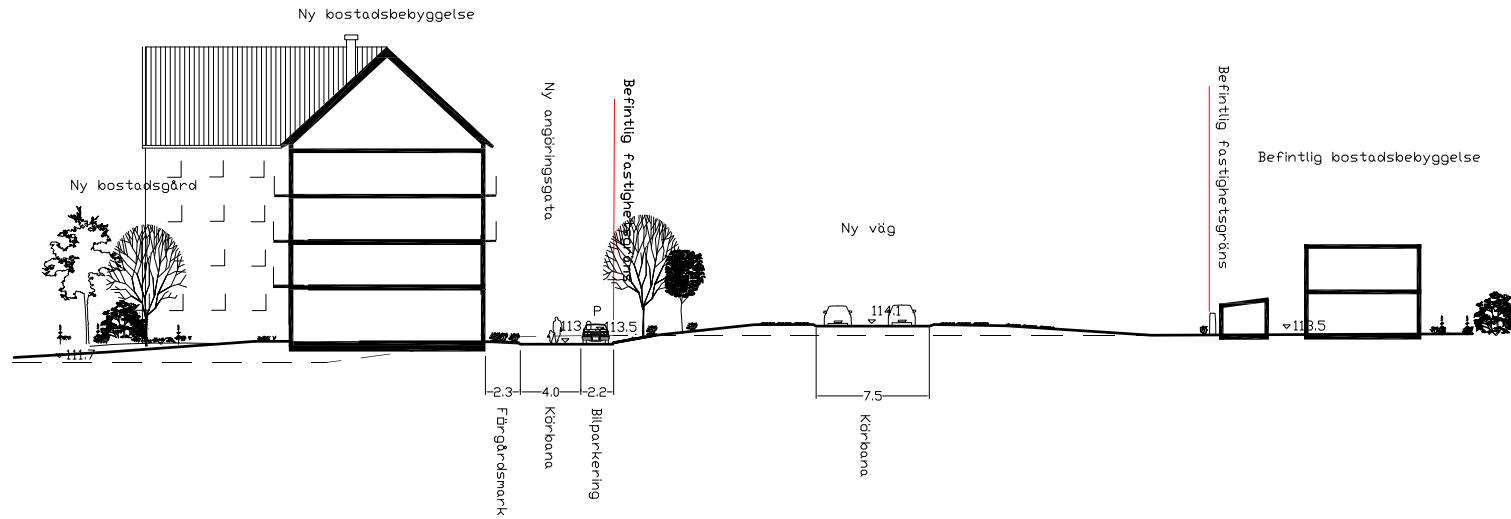

Sektioner

DP Sälgen 22 mfl, Skara

SNITT

Sektion AA
Malmgatan, nytt bostadstillägg och utvecklat gaturum

Sektion BB
Malmgatan, nytt bostadstillägg och utvecklat gaturum

Sektion CC
Malmgatan, nytt bostadstillägg och utvecklat gaturum

Sektion DD
Bostadsbebyggelse och angöringsgata, cirkulationsplats

Sektion EE
Bostadsbebyggelse och angöringsgata

Sektion FF
Bostadsbebyggelse och angöringsgata

Sektion GG
Lokalgata och skyfallsstråk

Sektion HH
Kvartersgata