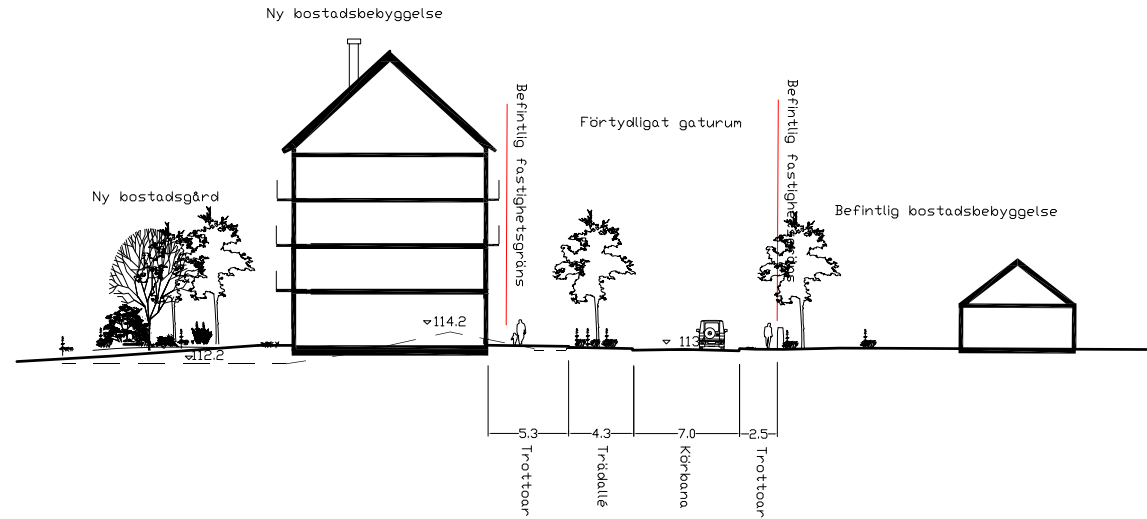

Sektioner

DP Sälgen 22 mfl, Skara

SNITT

Sektion AA
Malmgatan, nytt bostadstillägg och utvecklat gaturum

Sektion BB
Malmgatan, nytt bostadstillägg och utvecklat gaturum

Sektion CC
Malmgatan, nytt bostadstillägg och utvecklat gaturum

Sektion DD
Bostadsbebyggelse och angöringsgata, cirkulationsplats

Sektion EE
Bostadsbebyggelse och angöringsgata

Sektion FF
Bostadsbebyggelse och angöringsgata

Sektion GG
Lokalgata och skyfallsstråk

Sektion HH
Kvartersgata