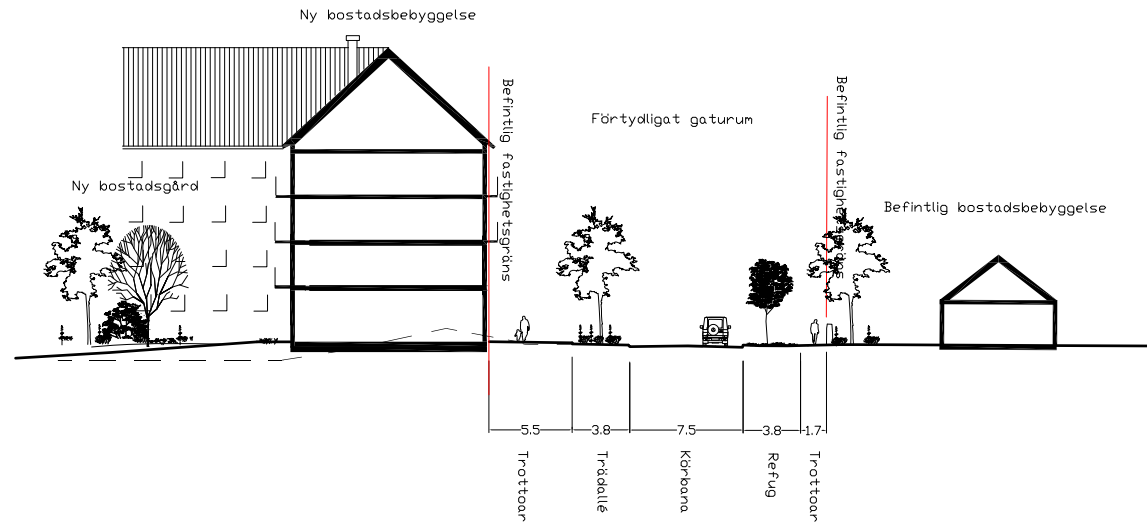

Sektioner

DP Sälgen 22 mfl, Skara

SNITT

Sektion AA
Malmgatan, nytt bostadstillägg och utvecklat gaturum

Sektion BB
Malmgatan, nytt bostadstillägg och utvecklat gaturum

Sektion CC
Malmgatan, nytt bostadstillägg och utvecklat gaturum

Sektion DD
Bostadsbebyggelse och angöringsgata, cirkulationsplats

Sektion EE
Bostadsbebyggelse och angöringsgata

Sektion FF
Bostadsbebyggelse och angöringsgata

Sektion GG
Lokalgata och skyfallsstråk

Sektion HH
Kvartersgata