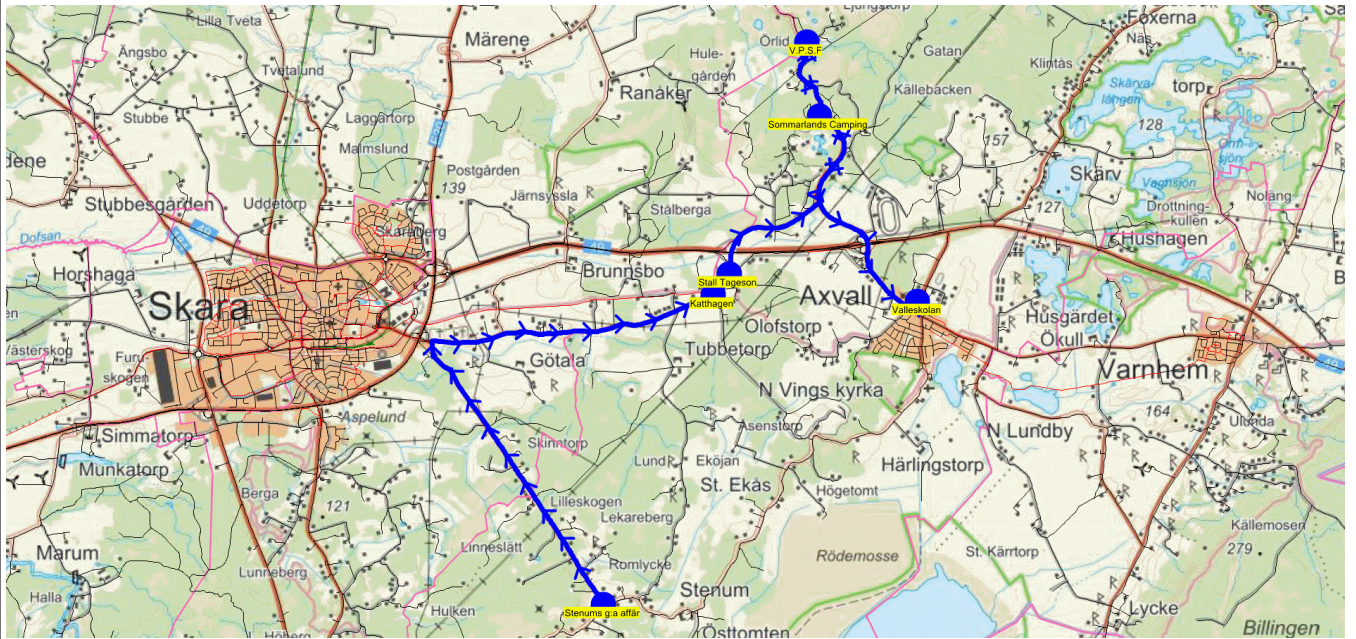

SKJUTS+ för Götene-Skara
2024-01-02 11:25:48Till Valleskolan
Entreprenör Ellös Buss AB
Fordon 4 BUSS 4 072-221 51 26Läsår 23/24
Period 96

Turnr	Start kl	Slut kl	Linjesträckning			
100	7.50	8.20	BUSS 1 - Ötorp - Infart Bränningsholm - Lugnet - Istrum - Eggby - Lebacken - Skärv - Sjöbacka - Stjälkabo - Valleskolan MÅNDAGAR - FREDAGAR			
PunktNr	Hållplats	Km-Ack	Tid	På	Av	Byte
299	Ötorp	0	7.50	1		
275	Infart Bränningsholm	0.46	7.55	2		
239	Lugnet	1.09	7.56	2		
38225	Istrum	2.1	8.00	3		
38168	Eggby	4.53	8.05	1		
238	Lebacken	7.95	8.08			
38162	Skärv	8.25	8.09			
109	Sjöbacka	8.68	8.11	1		
217	Stjälkabo	10.69	8.15	1		
206	Valleskolan	13.64	8.20		11	

Turnnr	Start kl	Slut kl	Linjesträckning	PunktNr	Hållplats	Km-Ack	Tid	På	Av	Byte
110	8.01	8.22	BUSS 1 - Öglunda kyrka - Slättäng - Stommen - Vallegården - Lebacken - Skärv - Valleskolan MÅNDAGAR - FREDAGAR	500	Öglunda kyrka	0	8.01	4		
				237	Slättäng	0.46	8.03	3		
				280	Stommen	0.97	8.05	1		
				220	Vallegården	2.88	8.09	8		
				238	Lebacken	6.56	8.16	4		
				38162	Skärv	6.86	8.17	1		
				206	Valleskolan	9.73	8.22		21	

Turnr	Start kl	Slut kl	Linjesträckning	PunktNr	Hållplats	Km-Ack	Tid	På	Av	Byte
130	13.50	14.05	Valleskolan - Högetomt - Stora Ekås - Stenums g:a affär MÅNDAGAR - FREDAGAR	206	Valleskolan	0	13.50	5		
				204	Högetomt	3.44	13.57		2	
				270	Stora Ekås	4.38	13.59		1	
				200	Stenums g:a affär	7.75	14.05		2	