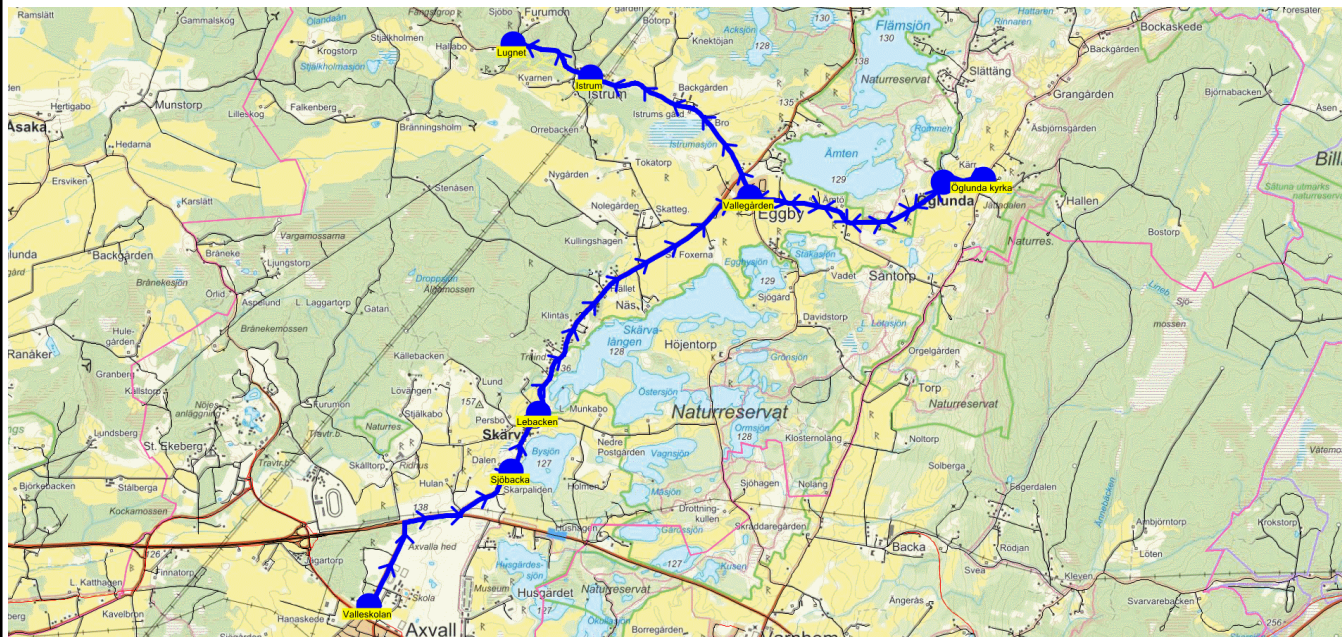

Turnr	Start kl	Slut kl	Linjesträckning	PunktNr	Hållplats	Km-Ack	Tid	På	Av	Byte
130	13.50	14.05	Valleskolan - Högetomt - Stora Ekås - Stenums g:a affär MÅNDAGAR - FREDAGAR	206	Valleskolan	0	13.50	5		
				204	Högetomt	3.44	13.57		2	
				270	Stora Ekås	4.38	13.59		1	
				200	Stenums g:a affär	7.75	14.05		2	

När det är olika antal elever olika dagar skrivs det största antalet med fet stil.

Turnr	Start kl	Slut kl	Linjesträckning			
150	13.50	14.32	BUSS 1 - Valleskolan - Sjöbacka - Skärv - Lebacken - Eggby - Istrum - Lugnet - Infart Bränningsholm - Ötorp - Vallegården - Stommen - Slättäng - Öglunda kyrka MÅNDAGAR - FREDAGAR			
PunktNr	Hållplats	Km-Ack	Tid	På	Av	Byte
206	Valleskolan	0	13.50	31		
109	Sjöbacka	2.45	13.55		1	
38162	Skärv	2.87	13.57		1	
238	Lebacken	3.18	13.58		4	
38168	Eggby	6.59	14.05		1	
38225	Istrum	9.03	14.10		3	
239	Lugnet	10.04	14.12		2	
275	Infart Bränningsholm	10.67	14.14		2	
299	Ötorp	11.12	14.16		1	
220	Vallegården	15.64	14.24		8	
280	Stommen	17.55	14.28		1	
237	Slättäng	18.07	14.30		3	
500	Öglunda kyrka	18.52	14.32		4	

När det är olika antal elever olika dagar skrivs det största antalet med fet stil.

Turnr	Start kl	Slut kl	Linjesträckning			
190	15.00	15.31	BUSS 2 - Valleskolan - Sjöbacka - Lebacken - Vallegården - Öglunda kyrka - Slättäng - Istrum - Lugnet TISDAGAR, ONSDAGAR och TORSDAGAR			
PunktNr	Hållplats	Km-Ack	Tid	På	Av	Byte
206	Valleskolan	0	15.00	16		
109	Sjöbacka	2.22	15.04		1	
238	Lebacken	3.18	15.07		2	
220	Vallegården	6.83	15.14		4	
500	Öglunda kyrka	9.73	15.19		4	
237	Slättäng	10.19	15.21		3	
38225	Istrum	15.03	15.29		1	
239	Lugnet	16.04	15.31		1	