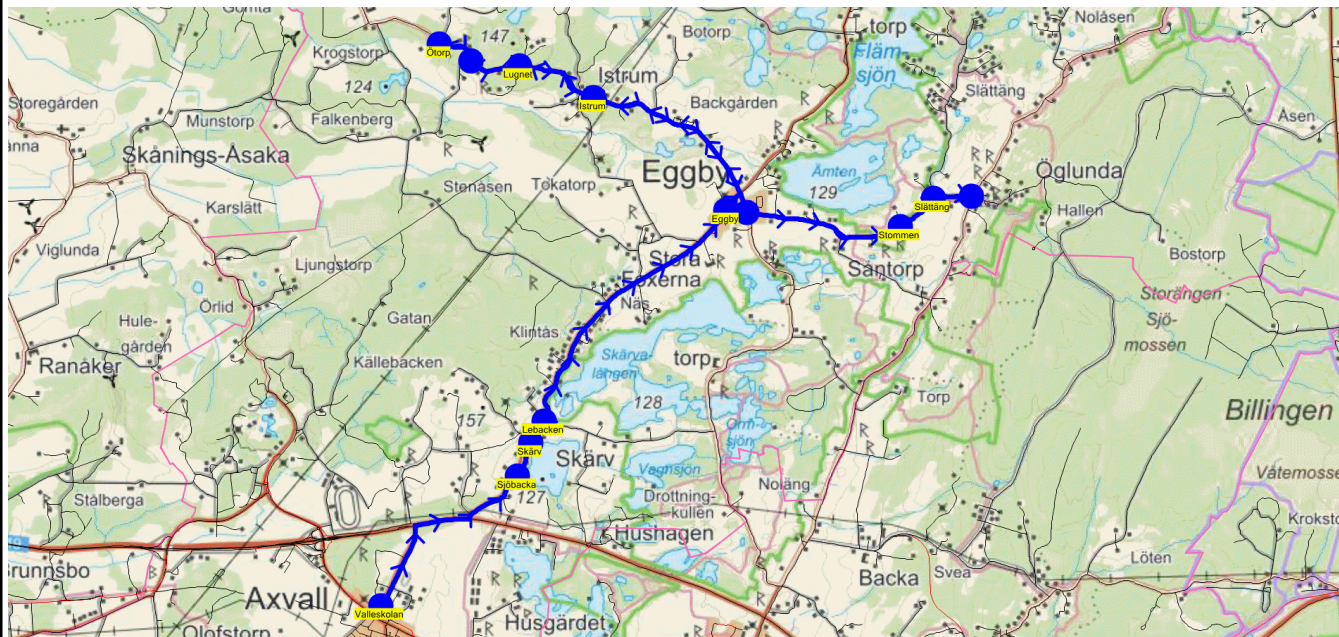

Turnr	Start kl	Slut kl	Linjesträckning			
150	13.50	14.32	BUSS 1 - Valleskolan - Sjöbacka - Skärv - Lebacken - Eggby - Istrum - Lugnet - Infart Bränningsholm - Ötorp - Vallegården - Stommen - Slättäng - Öglunda kyrka MÅNDAGAR - FREDAGAR			
PunktNr	Hållplats	Km-Ack	Tid	På	Av	Byte
206	Valleskolan	0	13.50	31		
109	Sjöbacka	2.45	13.55		1	
38162	Skärv	2.87	13.57		1	
238	Lebacken	3.18	13.58		4	
38168	Eggby	6.59	14.05		1	
38225	Istrum	9.03	14.10		3	
239	Lugnet	10.04	14.12		2	
275	Infart Bränningsholm	10.67	14.14		2	
299	Ötorp	11.12	14.16		1	
220	Vallegården	15.64	14.24		8	
280	Stommen	17.55	14.28		1	
237	Slättäng	18.07	14.30		3	
500	Öglunda kyrka	18.52	14.32		4	

När det är olika antal elever olika dagar skrivs det största antalet med fet stil.