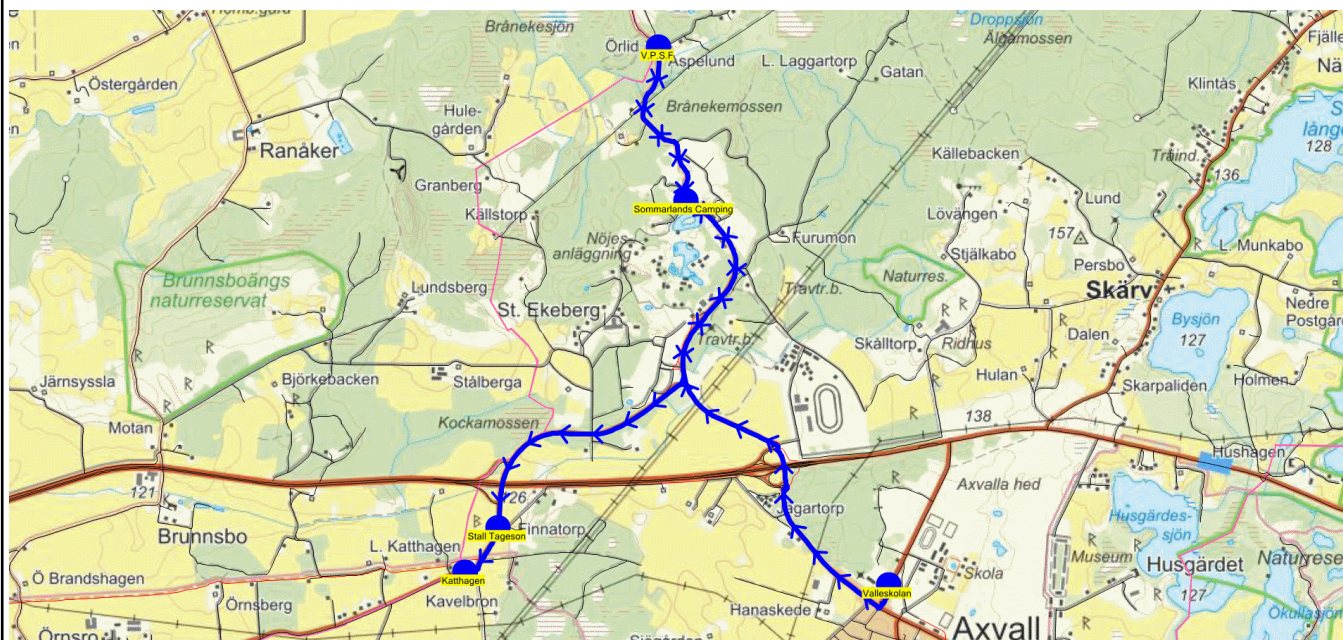

Turnr	Start kl	Slut kl	Linjesträckning			
170	13.50	14.10	BUSS 2 - Valleskolan - V.P.S.F - Sommarlands Camping - Stall Tageson - Katthagen MÅNDAGAR - FREDAGAR			
PunktNr	Hållplats	Km-Ack	Tid	På	Av	Byte
206	Valleskolan	0	13.50	12		
152	V.P.S.F	4.82	13.59		7	
241	Sommarlands Camping	5.98	14.02		1	
240	Stall Tageson	9.12	14.08		3	
38176	Katthagen	9.52	14.10		1	

När det är olika antal elever olika dagar skrivs det största antalet med fet stil.