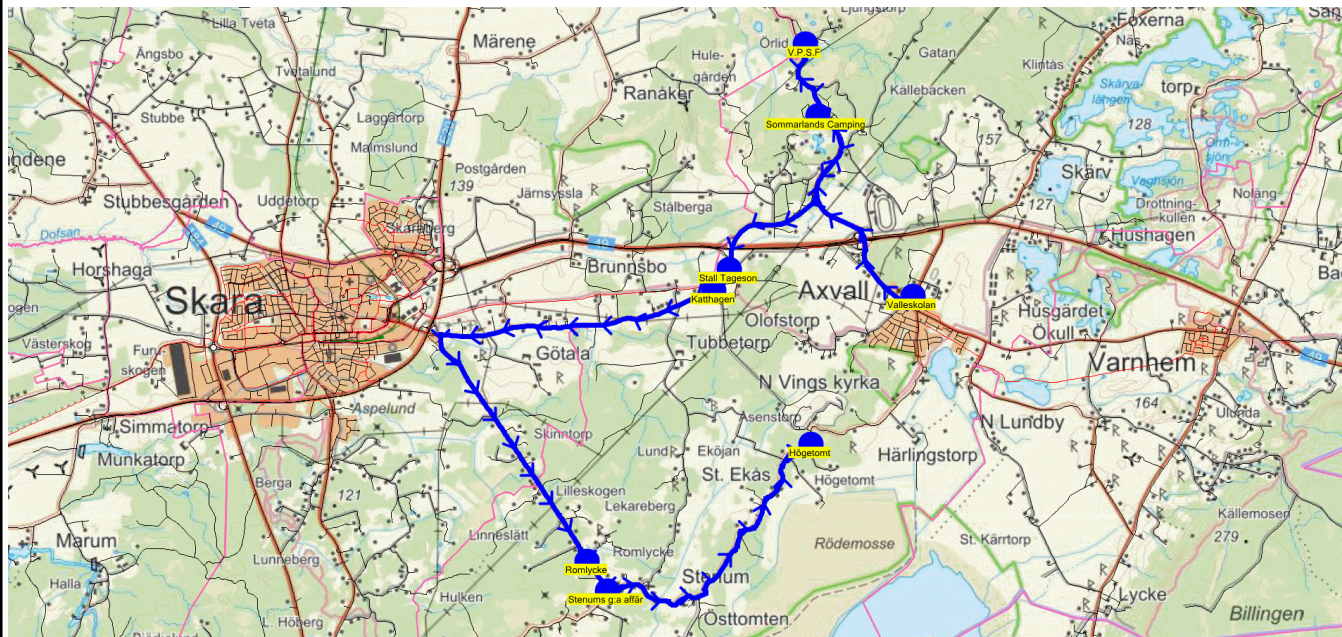

Turnr	Start kl	Slut kl	Linjesträckning			
195	15.00	15.41	BUSS 1 - Valleskolan - V.P.S.F - Sommarlands Camping - Stall Tageson - Katthagen - Romlycke - Stenums g:a affär - Högetomt TISDAGAR, ONSDAGAR och TORSDAGAR			
PunktNr	Hållplats	Km-Ack	Tid	På	Av	Byte
206	Valleskolan	0	15.00	11		
152	V.P.S.F	4.82	15.09		4	
241	Sommarlands Camping	5.98	15.12		1	
240	Stall Tageson	9.12	15.18		2	
38176	Katthagen	9.52	15.20		1	
423	Romlycke	17.14	15.32			
200	Stenums g:a affär	17.64	15.34		2	
204	Högetomt	21.95	15.41		1	

När det är olika antal elever olika dagar skrivs det största antalet med fet stil.