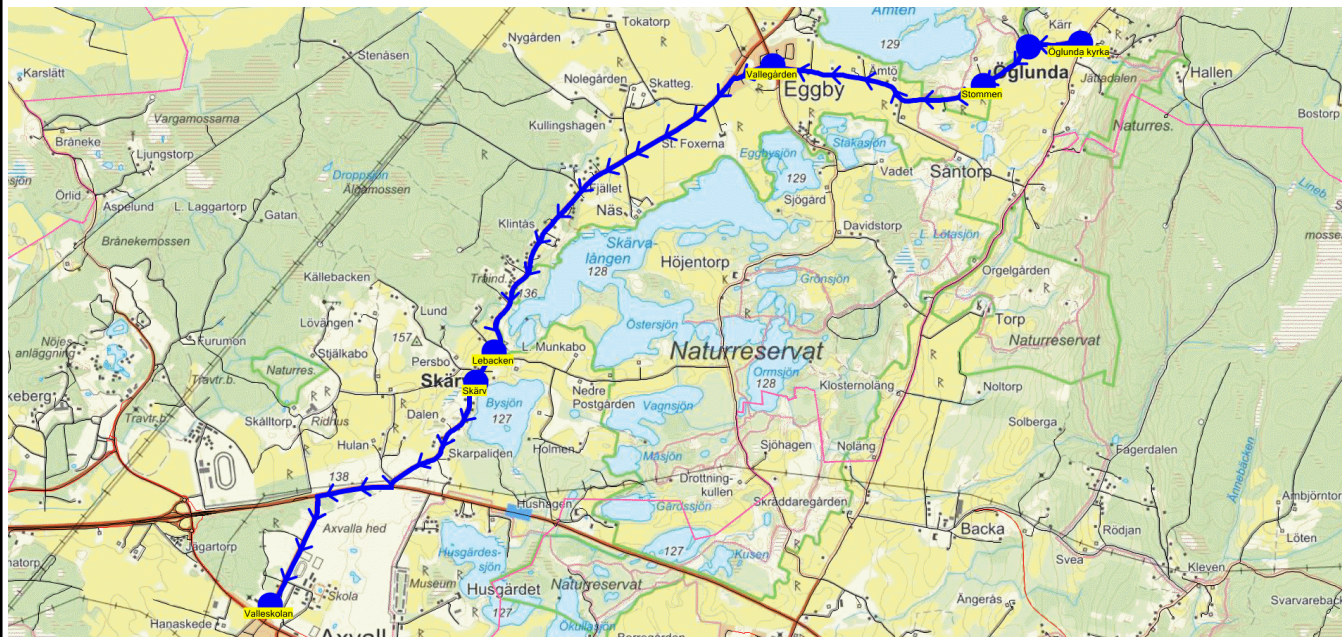

SKJUTS+ för Götene-Skara
2024-01-02 11:25:48Till Valleskolan
Entreprenör Ellös Buss AB
Fordon 4 BUSS 4 072-221 51 26Läsår 23/24
Period 96

Turnr	Start kl	Slut kl	Linjesträckning			
100	7.50	8.20	BUSS 1 - Ötorp - Infart Bränningsholm - Lugnet - Istrum - Eggby - Lebacken - Skärv - Sjöbacka - Stjälkabo - Valleskolan MÅNDAGAR - FREDAGAR			
PunktNr	Hållplats	Km-Ack	Tid	På	Av	Byte
299	Ötorp	0	7.50	1		
275	Infart Bränningsholm	0.46	7.55	2		
239	Lugnet	1.09	7.56	2		
38225	Istrum	2.1	8.00	3		
38168	Eggby	4.53	8.05	1		
238	Lebacken	7.95	8.08			
38162	Skärv	8.25	8.09			
109	Sjöbacka	8.68	8.11	1		
217	Stjälkabo	10.69	8.15	1		
206	Valleskolan	13.64	8.20		11	

Turnnr	Start kl	Slut kl	Linjesträckning	PunktNr	Hållplats	Km-Ack	Tid	På	Av	Byte
110	8.01	8.22	BUSS 1 - Öglunda kyrka - Slättäng - Stommen - Vallegården - Lebacken - Skärv - Valleskolan MÅNDAGAR - FREDAGAR	500	Öglunda kyrka	0	8.01	4		
				237	Slättäng	0.46	8.03	3		
				280	Stommen	0.97	8.05	1		
				220	Vallegården	2.88	8.09	8		
				238	Lebacken	6.56	8.16	4		
				38162	Skärv	6.86	8.17	1		
				206	Valleskolan	9.73	8.22		21	