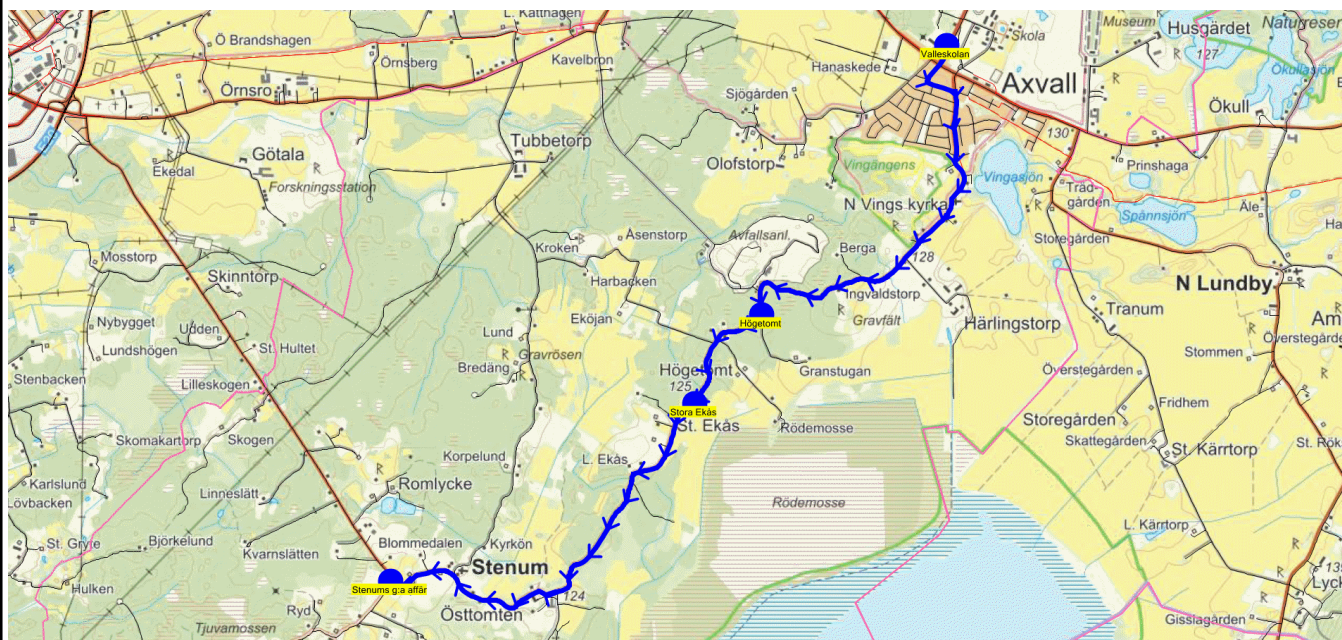

Turnr	Start kl	Slut kl	Linjesträckning	PunktNr	Hållplats	Km-Ack	Tid	På	Av	Byte
130	13.50	14.05	Valleskolan - Högetomt - Stora Ekås - Stenums g:a affär MÅNDAGAR - FREDAGAR	206	Valleskolan	0	13.50	5		
				204	Högetomt	3.44	13.57		2	
				270	Stora Ekås	4.38	13.59		1	
				200	Stenums g:a affär	7.75	14.05		2	

När det är olika antal elever olika dagar skrivs det största antalet med fet stil.